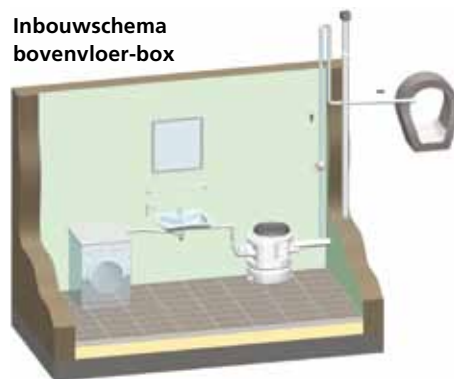

Ama-Drainer[®]-Box – vuilwateropvoerinstallaties voor automatische waterafvoer

Industrie Water Vuilwater Energie Gebouwentechiek Mijnbouw

Toepassingen:

Bovenvloer

- Automatische afvoer van huishoudelijk water van wasbakken, douches en wasmachines

Nieuw:
100 l / 200 l

Ama-Drainer[®]-Box – vuilwateropvoerinstallaties voor automatische waterafvoer

**Nieuw:
100 l / 200 l**

Bedrijfsveilige enkele en dubbele installaties als ondervloer- of bovenvloeropstelling met een breed spectrum aan inzetbare pompen (Ama-Drainer), die alle eisen van inzet en toepassing afdekken.

Inbouwschema bovenvloer-box

Inbouwschema ondervloer-box

1 Hoogste pompen-bedrijfsveiligheid

Absoluut dicht en veilig: gepatenteerde magneetschakelaar met instelbare niveauregeling en doordraai-beveiliging aan de pomp. (Ama-Drainer N)

2 Flexibele inbouw

Eenvoudig aan de inbouw-omstandigheden aan te passen, door in hoogte verstelbare draaibare verlenging van de ondervloer-box en de getrapte toevoeraansluitingen.

3 Geen stankoverlast

Geïntegreerde afvoer met sifon in de afdekplaat (ondervloer) en reukdicht deksel (bovenvloer).