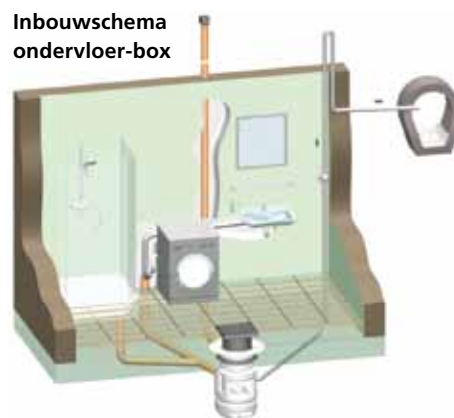

Nieuw:
100 l / 200 l

Ama-Drainer[®]-Box – vuilwateropvoerinstallaties voor automatische waterafvoer

**Nieuw:
100 l / 200 l**

Bedrijfsveilige enkele en dubbele installaties als ondervloer- of bovenvloeropstelling met een breed spectrum aan inzetbare pompen (Ama-Drainer), die alle eisen van inzet en toepassing afdekken.

Inbouwschema bovenvloer-box

Inbouwschema ondervloer-box

1 Hoogste pompen-bedrijfsveiligheid

Absoluut dicht en veilig: gepatenteerde magneetschakelaar met instelbare niveauregeling en doordraai-beveiliging aan de pomp. (Ama-Drainer N)

2 Flexibele inbouw

Eenvoudig aan de inbouw-omstandigheden aan te passen, door in hoogte verstelbare draaibare verlenging van de ondervloer-box en de getrapte toevoeraansluitingen.

3 Geen stankoverlast

Geïntegreerde afvoer met sifon in de afdekplaat (ondervloer) en reukdicht deksel (bovenvloer).

Eenvoudige / snelle installatie

De werkzaamheden ter plekke zijn beperkt tot het aansluiten van de toevoer, persleiding en de stroomvoorziening van de pomp.

Technische gegevens

	Bovenvloer-Box 021	Bovenvloer-Box 1 B Ondervloer-Box 1 U Enkele installatie	Bovenvloer-Box Z 2 B Ondervloer-Box Z 2 U Dubbele installatie
Capaciteit	tot 8 m ³ /h (2,2 l/s)	tot 35 m ³ /h (9,7 l/s)	tot 46 m ³ /h (12,8 l/s)
Opvoerhoogte	tot 6,5 m	tot 21 m	tot 24 m
Mediumtemperatuur	tot +35 °C	tot +40 °C in continubedrijf tot +90 °C max. 3 min.	tot +40 °C in continubedrijf tot +90 °C max. 3 min.
Volume	25 l	100 l	200 l