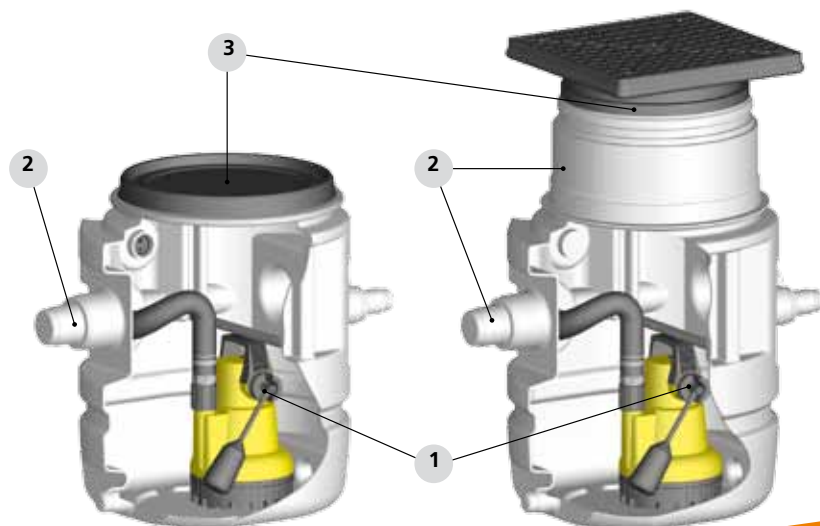

Ondervloer

- Automatische afvoer van water van overstromingsgevaarlijke ruimtes, garageinritten en kelders
- Overloopbeveiliging bij regenwatergebruik en bij brandblus-reservoirs

Meer informatie: www.ksb.nl/productcatalogus

Nieuw:
100 l / 200 l

Ama-Drainer[®]-Box – vuilwateropvoerinstallaties voor automatische waterafvoer

**Nieuw:
100 l / 200 l**

Bedrijfsveilige enkele en dubbele installaties als ondervloer- of bovenvloeropstelling met een breed spectrum aan inzetbare pompen (Ama-Drainer), die alle eisen van inzet en toepassing afdekken.

Inbouwschema bovenvloer-box

Inbouwschema ondervloer-box

1 Hoogste pompen-bedrijfsveiligheid

Absoluut dicht en veilig: gepatenteerde magneetschakelaar met instelbare niveauregeling en doordraai-beveiliging aan de pomp. (Ama-Drainer N)

Eenvoudige / snelle installatie

De werkzaamheden ter plekke zijn beperkt tot het aansluiten van de toevoer, persleiding en de stroomvoorziening van de pomp.

Technische gegevens

	Bovenvloer-Box 021	Bovenvloer-Box 1 B Ondervloer-Box 1 U Enkele installatie	Bovenvloer-Box Z 2 B Ondervloer-Box Z 2 U Dubbele installatie
Capaciteit	tot 8 m ³ /h (2,2 l/s)	tot 35 m ³ /h (9,7 l/s)	tot 46 m ³ /h (12,8 l/s)
Opvoerhoogte	tot 6,5 m	tot 21 m	tot 24 m
Mediumtemperatuur	tot +35 °C	tot +40 °C in continubedrijf tot +90 °C max. 3 min.	tot +40 °C in continubedrijf tot +90 °C max. 3 min.
Volume	25 l	100 l	200 l