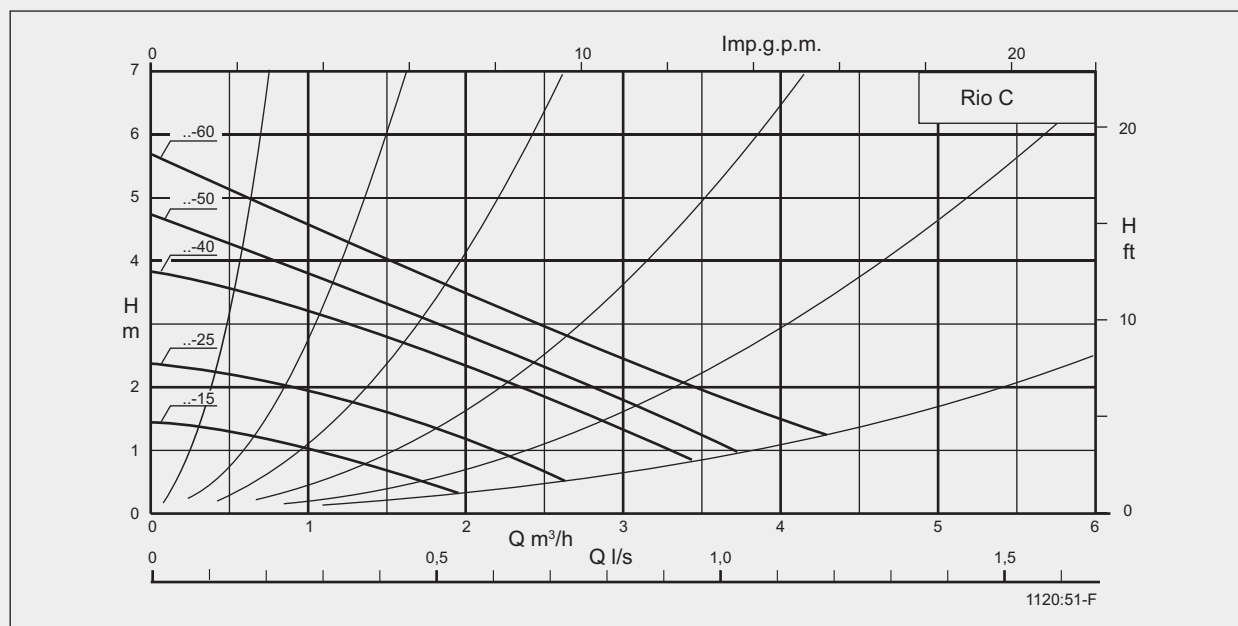

Čerpadla Rio C jsou určena pro okruhy teplovodního vytápění nebo chlazení s provozní teplotou média od -10 °C do +110 °C.

Charakteristické křivky čerpadel (při provozu na nejvyšší stupeň otáček)

Přehled jednotlivých typů Rio C

Typ	Rp	G	Stav. délka (mm)	Dopravní výška H (v metrech v závěrném bodě)	P1 (kW) (při provozu na max. otáčky)
15-15 130	1/2"	1"	130	1,5	58
15-40 130	1/2"	1"	130	4,0	70
15-60 130	1/2"	1"	130	6,0	100
25-15	1"	1 1/2"	180	1,5	58
25-25	1"	1 1/2"	180	2,5	63
25-40	1"	1 1/2"	180	4,0	70
25-40 130	1"	1 1/2"	130	4,0	70
25-50	1"	1 1/2"	180	5,0	90
25-60	1"	1 1/2"	180	6,0	100
25-60 130	1"	1 1/2"	130	6,0	100
30-25	1 1/4"	2"	180	2,5	63
30-40	1 1/4"	2"	180	4,0	70
30-60	1 1/4"	2"	180	6,0	100