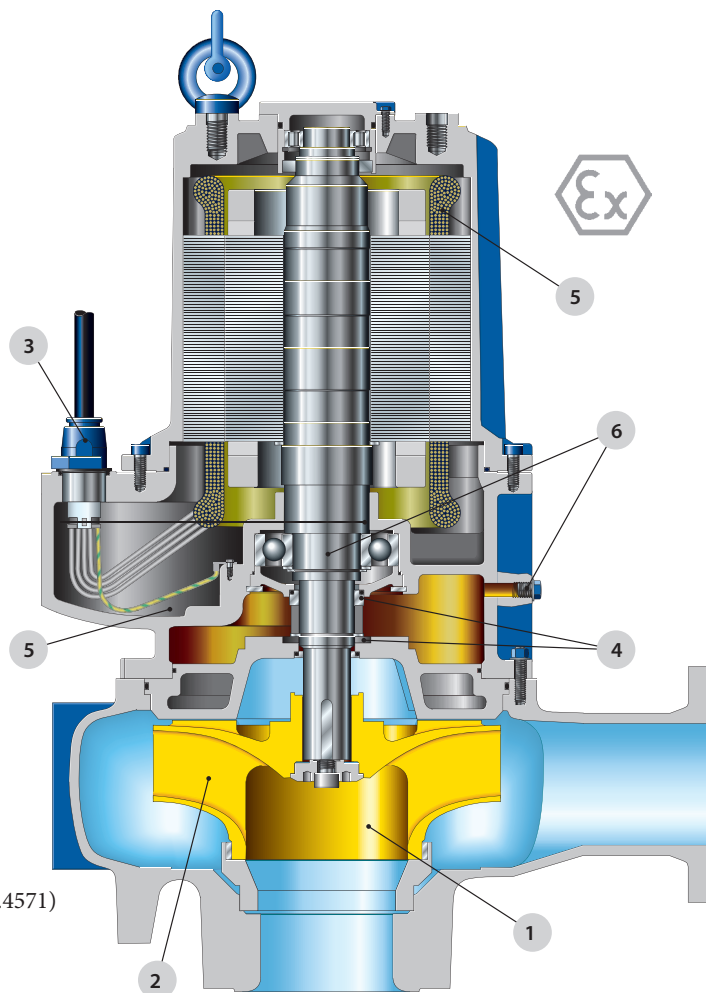

Amarex KRT

ponorné čerpadlo pro čerpání odpadních vod

1 Bezpečné proti ucpání a bez údržby

velké volné průchody podstatně snižují riziko ucpávání a náklady na údržbu

2 Optimální účinnost a využití energie

díky variabilní hydraulice
pro každé čerpané médium existuje vhodné oběžné kolo

3 Bezpečnost

podélně zalité vodotěsné kabelové průchody jsou vícenásobně chráněny před pronikáním vody, také při poškození kabelu je zajištěna absolutní těsnost

4 Spolehlivost

je zajištěna 2 mechanickými ucpávkami nezávislými na směru otáčení a valivými ložisky s tukovou náplní po dobu životnosti čerpadla

5 Kontrola

senzory kontrolují teplotu motoru a chrání před přehřátím, vlhkostní čidla varují před případným proniknutím vlhkosti

6 Dlouhá životnost

hřídel je vyroben z nerezové oceli, navíc jsou z nerezové oceli (1.4571) vyrobeny i všechny šrouby přicházející do styku s médiem